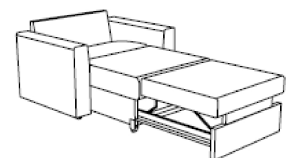

Liegefläche 115 x 198 cm

Abmessung	cm
Breite	203
Tiefe	97
Höhe	80
Sitzhöhe	43/45
Sitztiefe	67

Preisgruppe	Bezug	€
A	Stoff THO	1.240,00
B	Kunstleder TIFFANY	1.455,00
C	Stoff Camira Xtreme	1.685,00
C	Kunstleder SKAI Parotega	1.685,00

Aufpreis Polsterung flammhemmend	109,00
Aufpreis Kaltschaum fest RG50	81,00
Preis mit Kundenstoff (Bedarf 9,9 lfm)	1.240,00

Liegefläche 80 x 198 cm

Abmessung	cm
Breite	203
Tiefe	97
Höhe	80
Sitzhöhe	43/45
Sitztiefe	67

Armteil 16 cm breit, auf Wunsch und ohne Aufpreis liefern wir das Modell SIESTA auch mit 8 cm breiten Armlehnen.

Gestell: Hartholz, Weichholz, Spanplatten E 1, Sperrholzplatten **Sitz:** Stahlwellenfedern (NOSAG), hochwertiger Polyätherschaum und weiche Polstervliesmatte **Lehne und Lehnenkissen:** hochwertiger Polyätherschaum RG35 und weiche Polstervliesmatte **Gleiter:** Höhe 3 cm