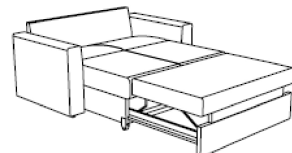

Aufpreis Polsterung flammhemmend	148,00
Aufpreis Kaltschaum fest RG50	115,00
Preis mit Kundenstoff (Bedarf 12,5 lfm)	1.755,00

2 x 80 cm einzeln ausziehbar

Liegefläche 135 x 198 cm

Abmessung	cm
Breite	203
Tiefe	97
Höhe	80
Sitzhöhe	43/45
Sitztiefe	67

Liegefläche 115 x 198 cm

Abmessung	cm
Breite	203
Tiefe	97
Höhe	80
Sitzhöhe	43/45
Sitztiefe	67

Preisgruppe	Bezug	€
A	Stoff THO	1.240,00
B	Kunstleder TIFFANY	1.455,00
C	Stoff Camira Xtreme	1.685,00
C	Kunstleder SKAI Parotega	1.685,00

Armteil 16 cm breit, auf Wunsch und ohne Aufpreis liefern wir das Modell SIESTA auch mit 8 cm breiten Armlehnen.

Gestell: Hartholz, Weichholz, Spanplatten E 1, Sperrholzplatten **Sitz:** Stahlwellenfedern (NOSAG), hochwertiger Polyätherschaum und weiche Polstervliesmatte **Lehne und Lehnenkissen:** hochwertiger Polyätherschaum RG35 und weiche Polstervliesmatte **Gleiter:** Höhe 3 cm